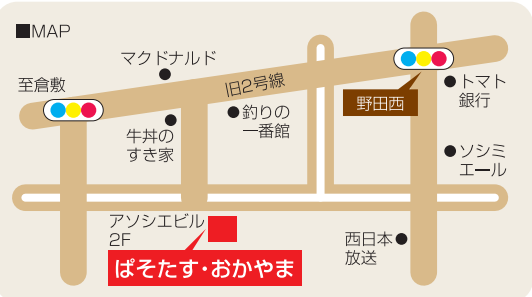

ぱそたす・おかやま

岡山市野田3-13-37 アソシエビル204号

086-245-1836

ぱそたす・和気

和気郡和気町矢田部485

担当直通 **080-3059-0252** (尾崎)

http://www.pasotasu.net
webmaster@pasotasu.net